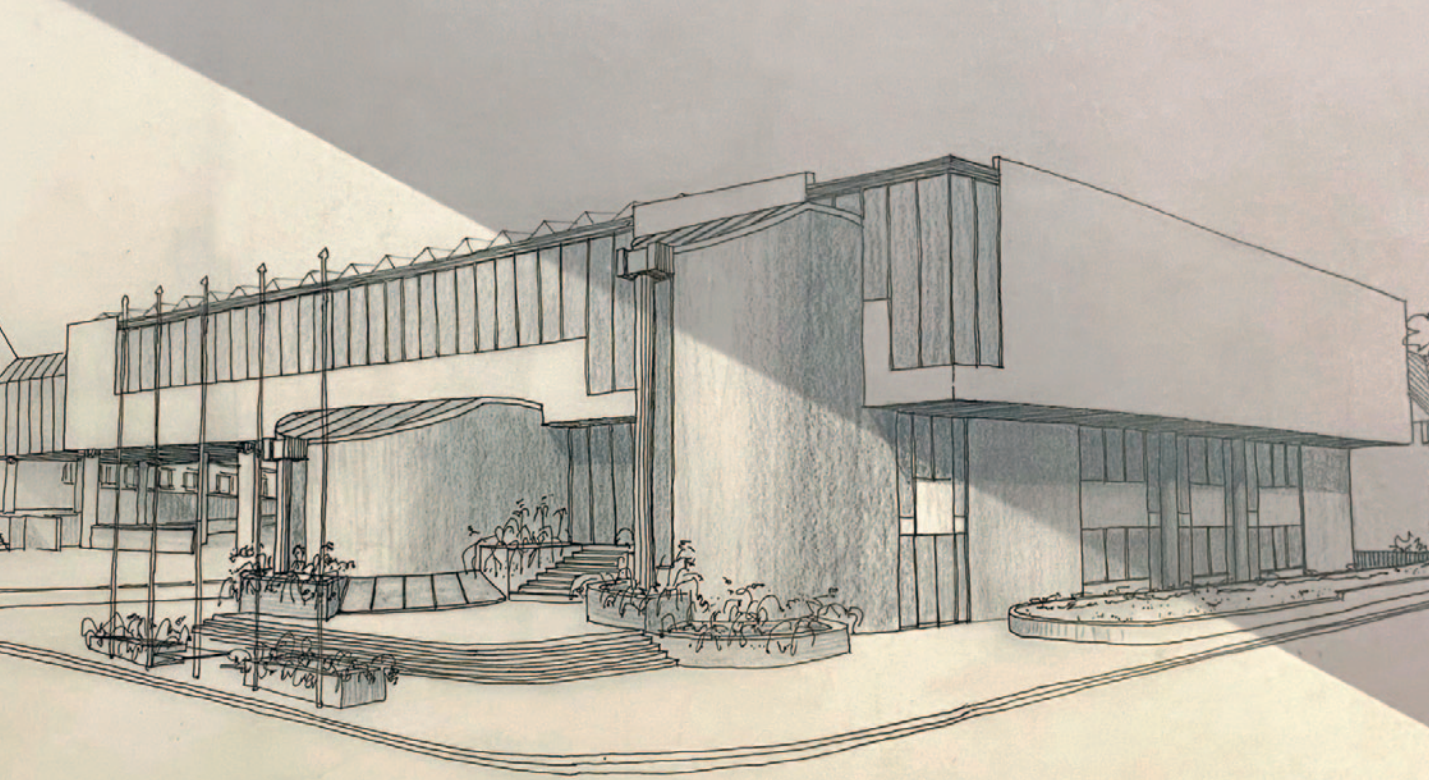

Online condoleren via www.janvandroogenbroeck.be

Uitvaartverzorging Vandroogenbroeck - Liedekerke - 053 68 33 94

Ir. Cyriel Van Den houwe - ontwerp 1980

Cyriel Van Den houwe

22 augustus 1938 - 30 november 2021